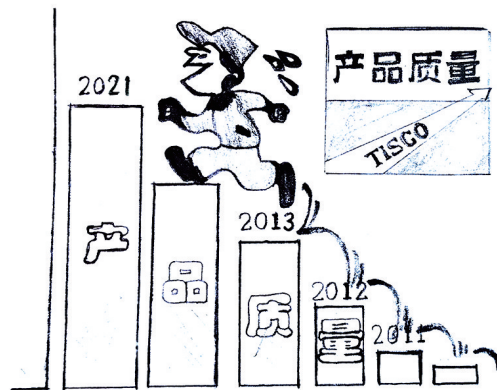

# 深化对标找差 做实本质改善 强化深度协同 打造极致效率

——太钢职工优秀质量漫画作品选登

精益求精  
始终以优良的品质  
占据国际一流的市场

▲ 品质 兰建明 作

▶ 质量腾飞 李旺 作

严格把关

精益求精

▲ 严格把关精益求精 韦恩泽 作

▶ 高标准品质的保证 徐栋 摄

▲ 质量兴企 李国华 作

▶ 质量确保效益 冯东耀 作

高标准  
精细化  
零缺陷