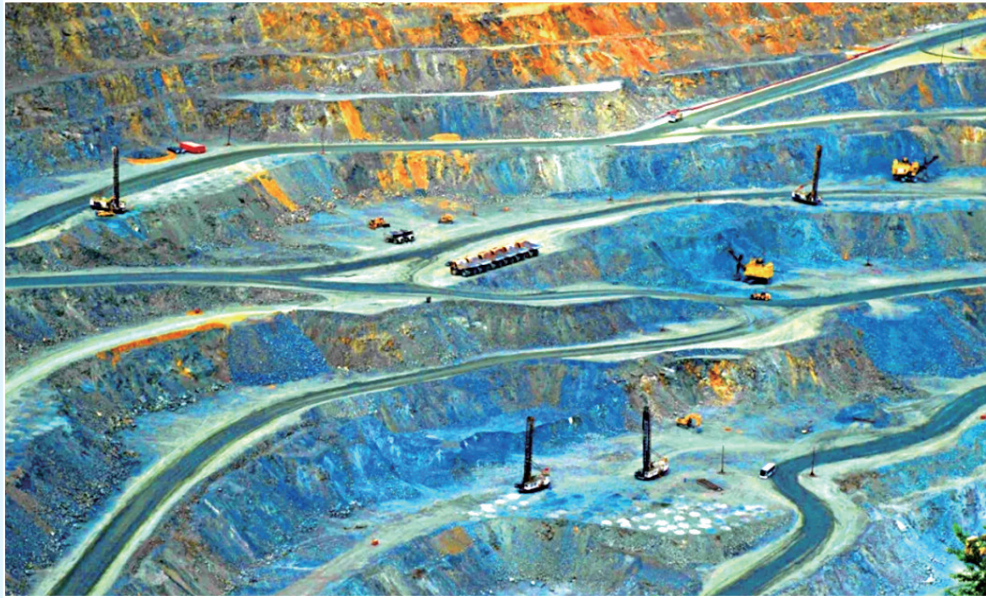

太钢矿业中心「现场整治、绿色提升」成果展（平安矿山篇）  
生态文明绘新景  
绿水青山入画来

有序作业

边坡新貌

平安巡检

远程操控

本版素材由 太钢矿业中心 提供

环水厂房

在线监控

安全文化进厂房

清洗过滤器

地采现场

代县矿业新尾矿库